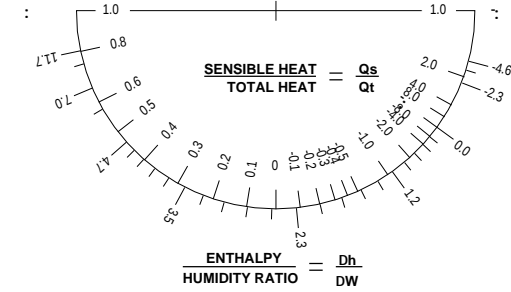

www.immak.com.tr

IM Makina Sanayi ve Ticaret Ltd. Sti.
Ofis : 1203/7 Sokak No:3/D Ege Ticaret Merkezi
Yenisehir-Izmir/TURKIYE
Tel : 90-232-4581403 , 4699443
Faks : 90-232-4583273

**PSYCHROMETRIC
CHART**
Normal Temperature
SI Units
SEA LEVEL
BAROMETRIC PRESSURE: 101.325 kPa