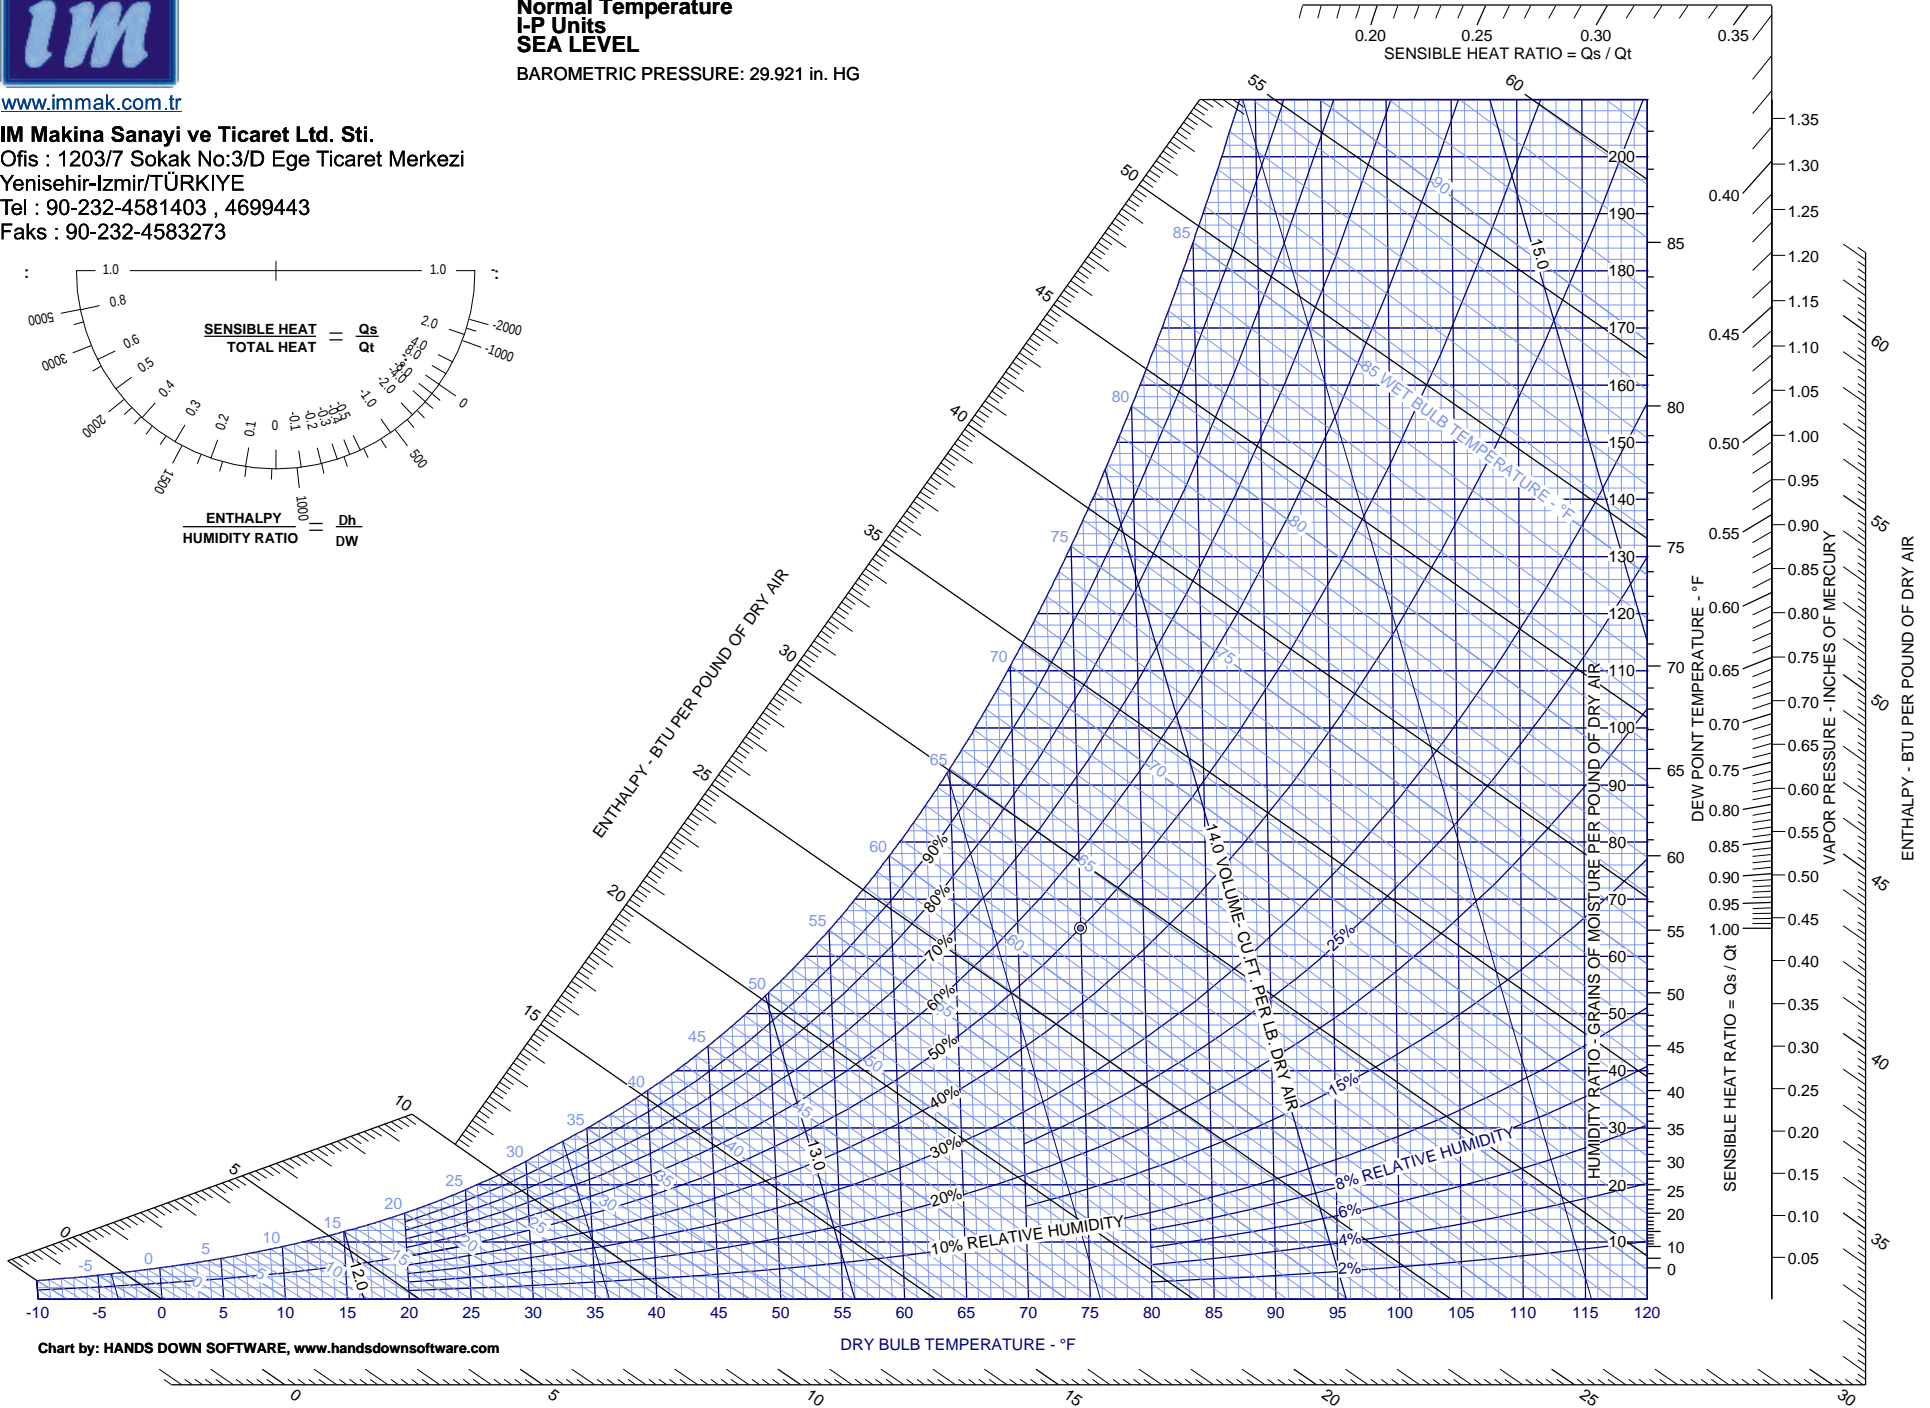

www.immak.com.tr

IM Makina Sanayi ve Ticaret Ltd. Sti.
Ofis : 1203/7 Sokak No:3/D Ege Ticaret Merkezi
Yenisehir-Izmir/TURKIYE
Tel : 90-232-4581403 , 4699443
Faks : 90-232-4583273

PSYCHROMETRIC CHART
Normal Temperature
I-P Units
SEA LEVEL
BAROMETRIC PRESSURE: 29.921 in. HG